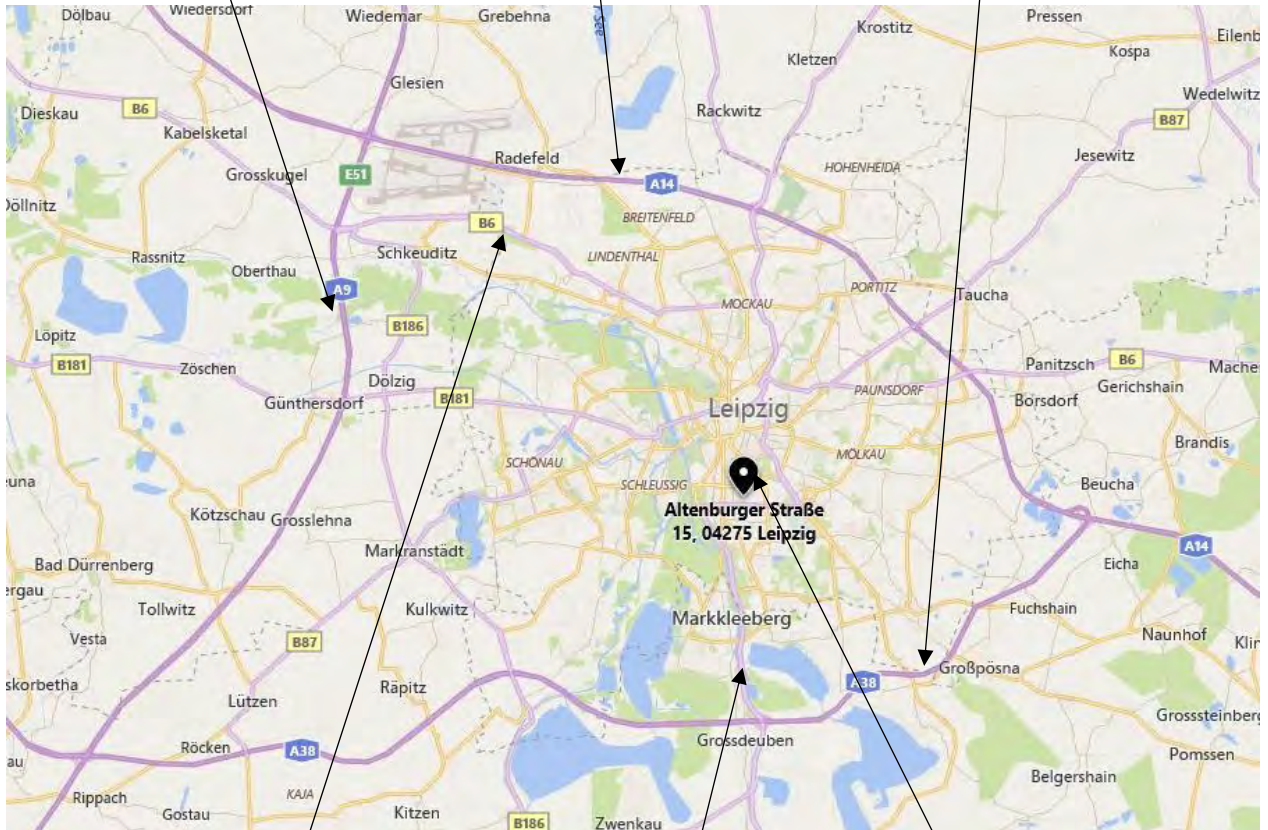

Anfahrt mit dem Bus, der Straßenbahn und dem Zug

Bus:

Haltestelle Kurt-Eisner /
Arthur-Hofmann Straße
Bus 60, 74, 412

Bus 74:

Lößniger Straße

ÖPNV:

Haltestelle (S-Bahn, Bus) MDR

Bus 70:

Haltestelle Arthur-Hofmann /
Richard-Lehmann Straße

Straßenbahn:

Haltestelle Steinplatz
Linie 9

Bus 70:

Altenburger Straße
Straßenbahn Linie 10

Parkplatz

Steinstraße

Anfahrt mit dem Auto

A9:

Berlin - München

A14:

Magdeburg - Dresden

A38:

Dresden - Göttingen

B6:

Schkeuditz – Leipzig Zentrum

B2:

Gera – Leipzig Zentrum

Parkplatz

Steinstraße